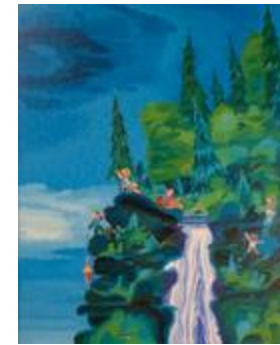

Muses (2014.925)

Peinture d'été (2016.902)

"Cabane à sucre", Huile, 51 X 41 cm, non encadrée, 550 \$ (2021.511)

"Sommet", Huile, 61 X 76,5 cm, non encadrée, 800 \$ (2021.512)

"Pont", Huile, 41 X 51 cm, non encadrée, 550 \$ (2021.513)